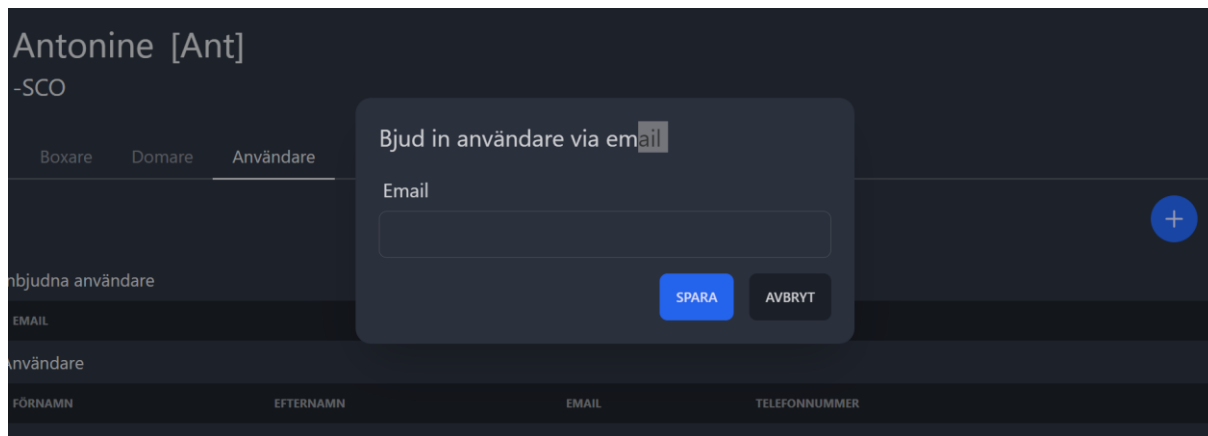

Du kan också bjuda in en annan användare för att administrera din klubb. Personen du vill bjuda in måste först skapa en användare. När personen skapat en användare kan du bjuda in via användare, plustecken och bjud in via e-post.

Personen du bjuder in måste vara inloggad på sin användare när hen accepterar inbjudan.